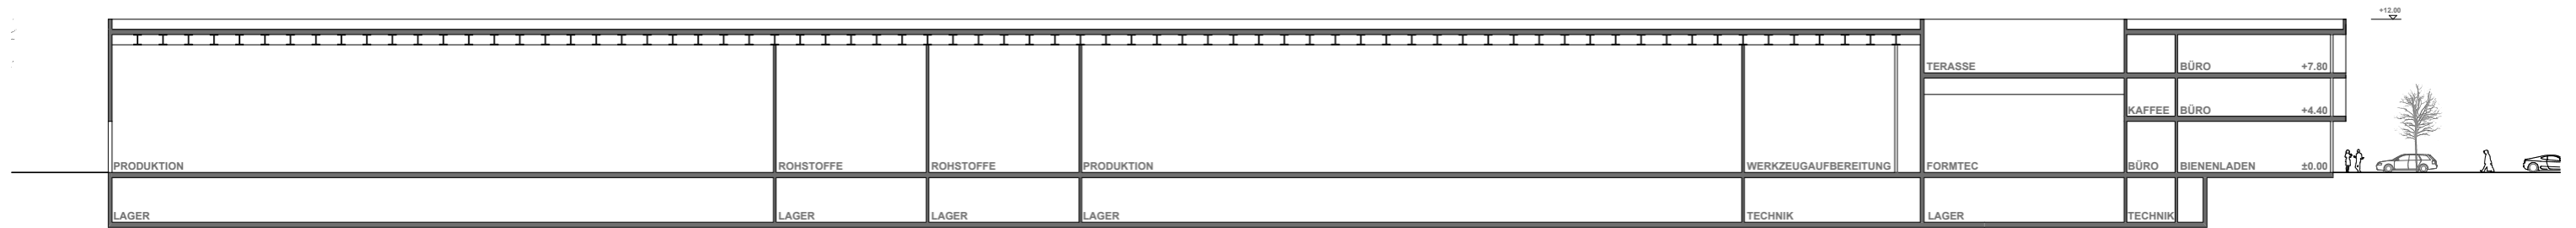

1:500

SCHNITT A

SCHNITT B

SCHNITT C

SCHNITTE ENDAUSBAU

F56 Neubau Taracell Niederwil
 Frei Architekten AG · Bleichemattstrasse 43 · 5000 Aarau

1:500

OSTFASSADE