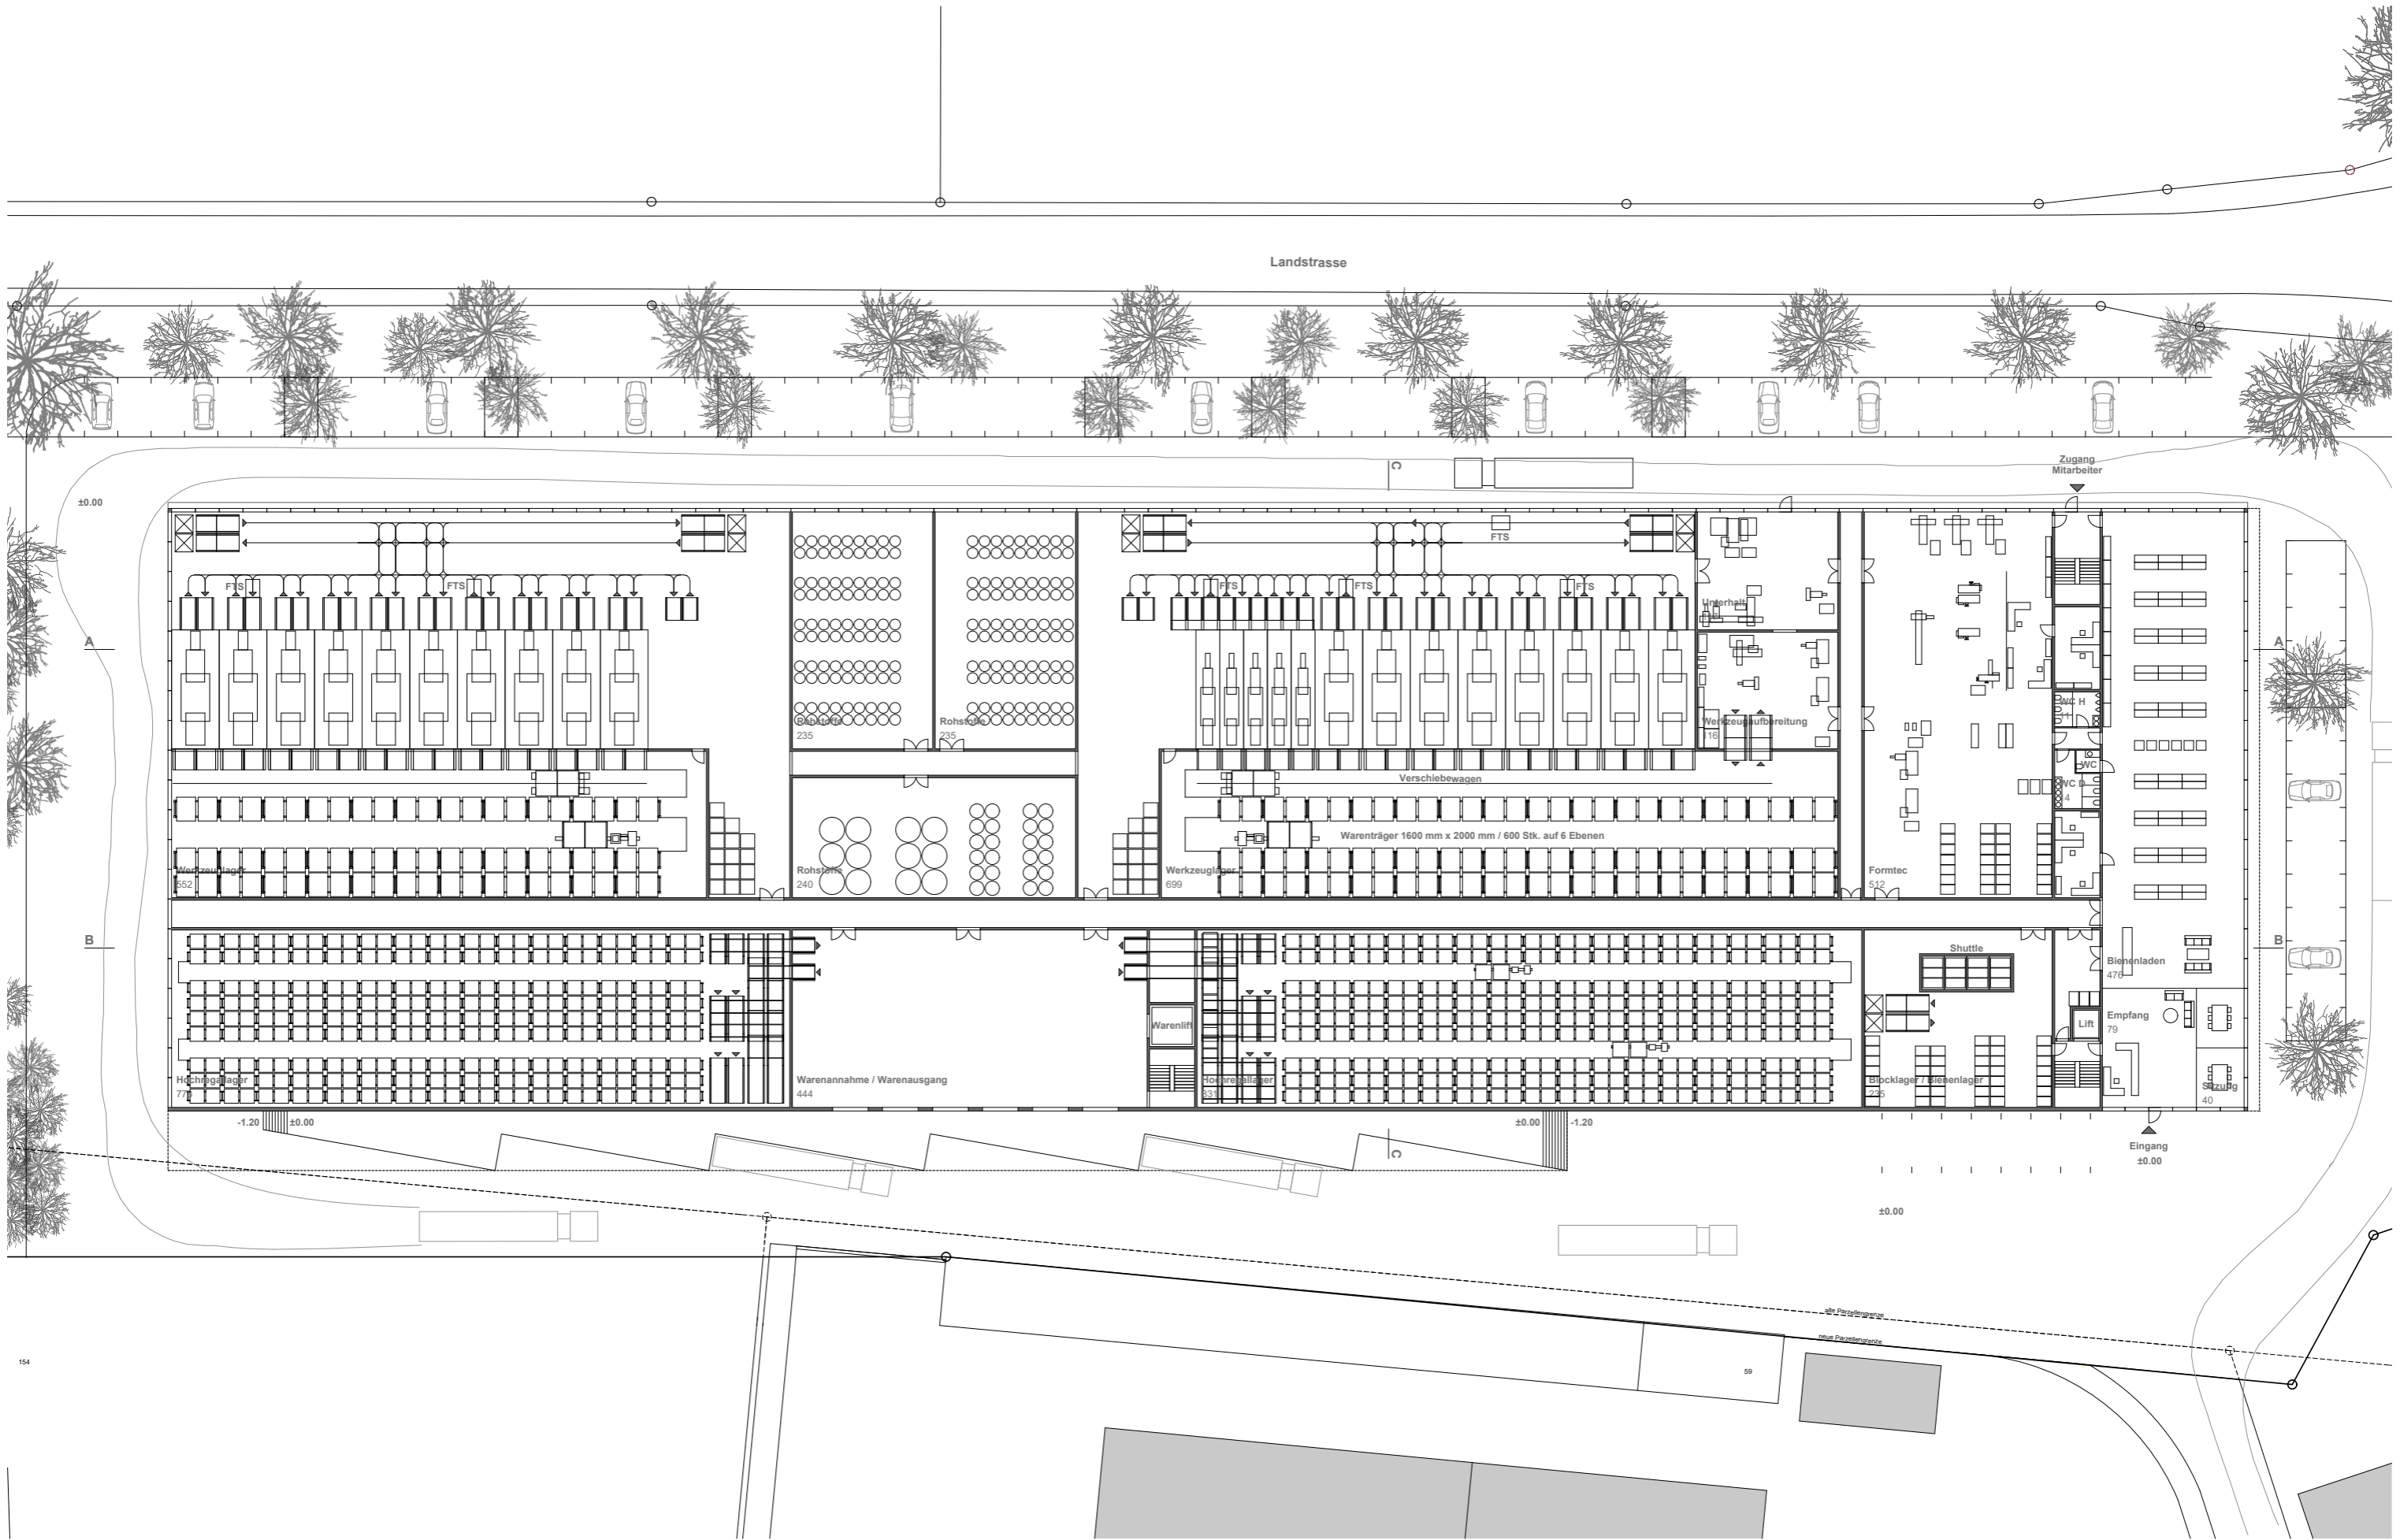

F56 NEUBAU TARACELL, NIEDERWIL

Frei Architekten AG · Bleichemattstrasse 43 · 5000 Aarau

16.03.2016

ERDGESCHOSS ENDAUSBAU

F56 Neubau Taracell Niederwil
 Frei Architekten AG · Bleichemattstrasse 43 · 5000 Aarau

1:500

1.OBERGESCHOSS ENDAUSBAU

F56 Neubau Taracell Niederwil
 Frei Architekten AG · Bleichemattstrasse 43 · 5000 Aarau

1:500

2.OBERGESCHOSS ENDAUSBAU

F56 Neubau Taracell Niederwil
 Frei Architekten AG · Bleichemattstrasse 43 · 5000 Aarau

1:500

SCHNITT A

SCHNITT B

SCHNITT C

SCHNITTE ENDAUSBAU

F56 Neubau Taracell Niederwil
 Frei Architekten AG · Bleichemattstrasse 43 · 5000 Aarau

1:500

OSTFASSADE