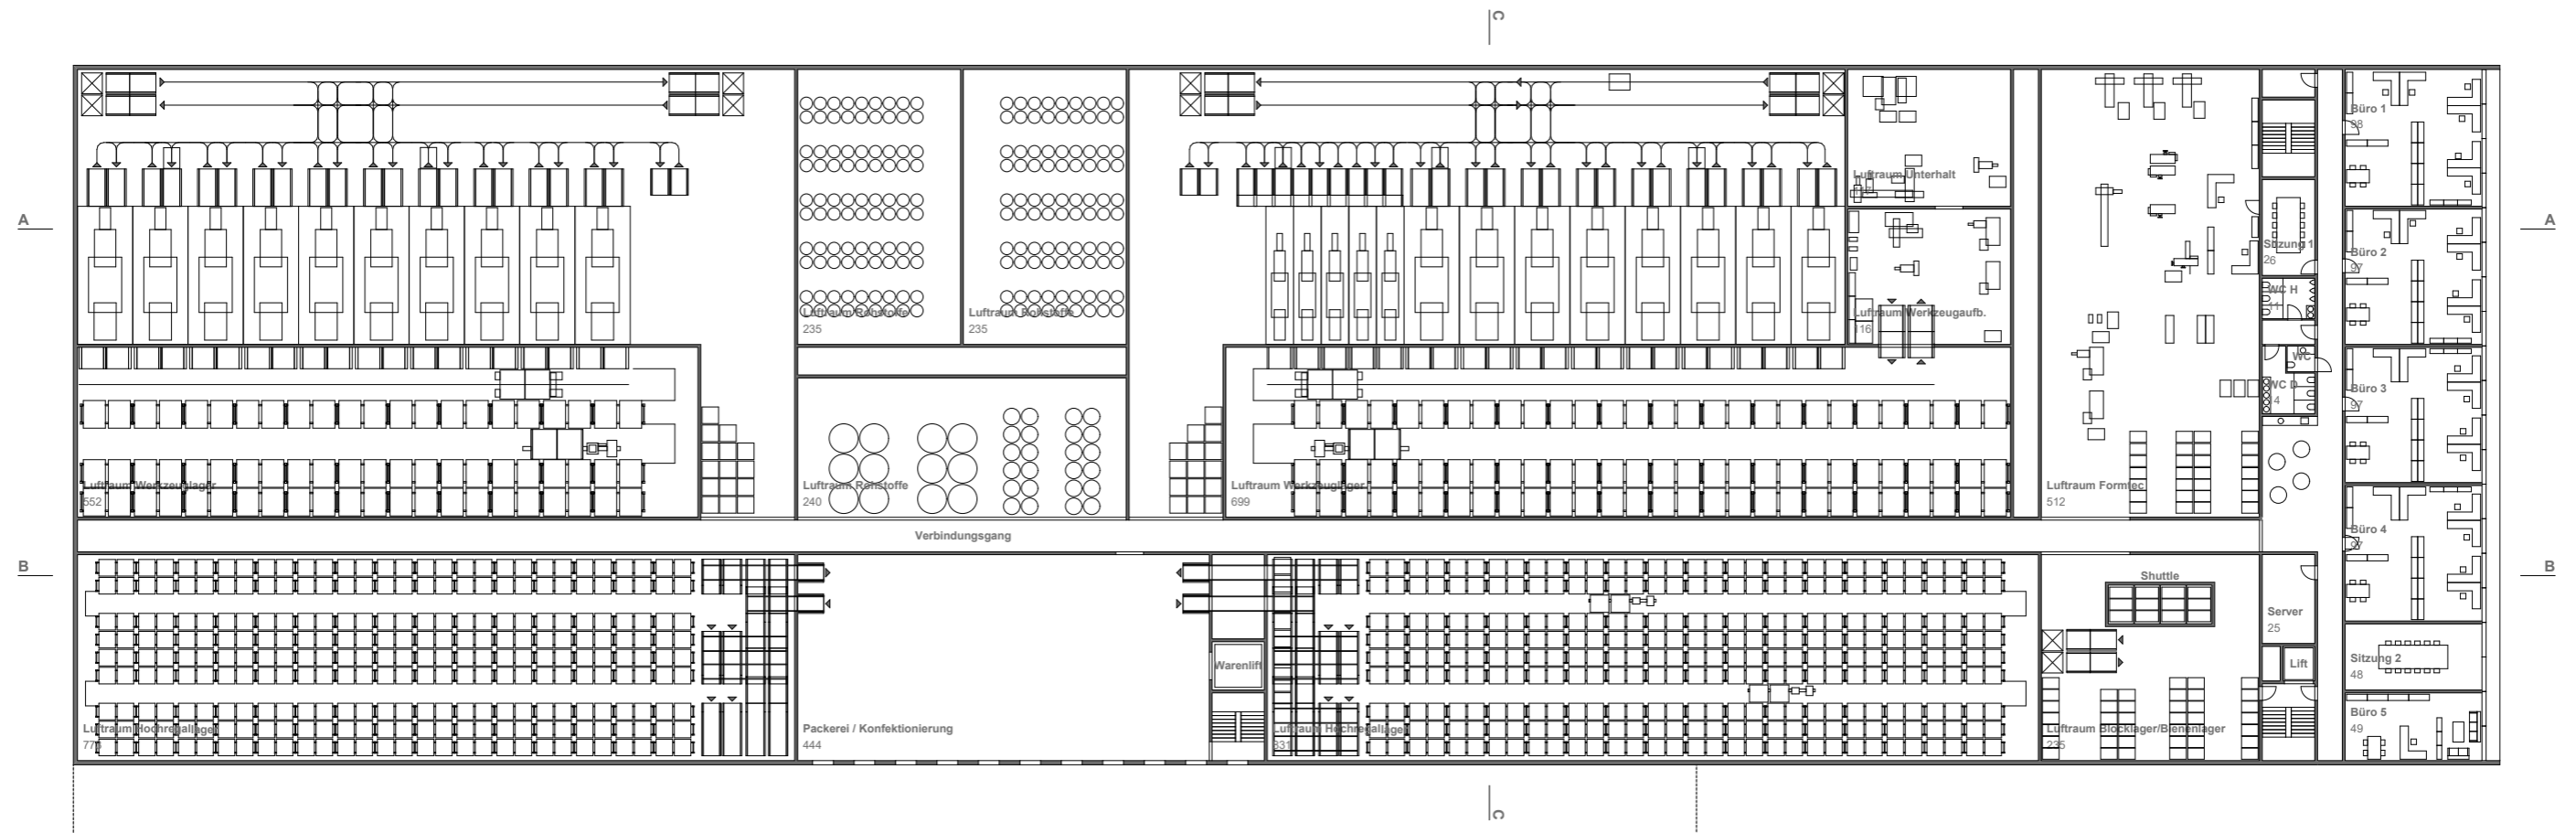

1:500

1.OBERGESCHOSS ENDAUSBAU

F56 Neubau Taracell Niederwil
 Frei Architekten AG · Bleichemattstrasse 43 · 5000 Aarau

1:500

2.OBERGESCHOSS ENDAUSBAU

F56 Neubau Taracell Niederwil
 Frei Architekten AG · Bleichemattstrasse 43 · 5000 Aarau