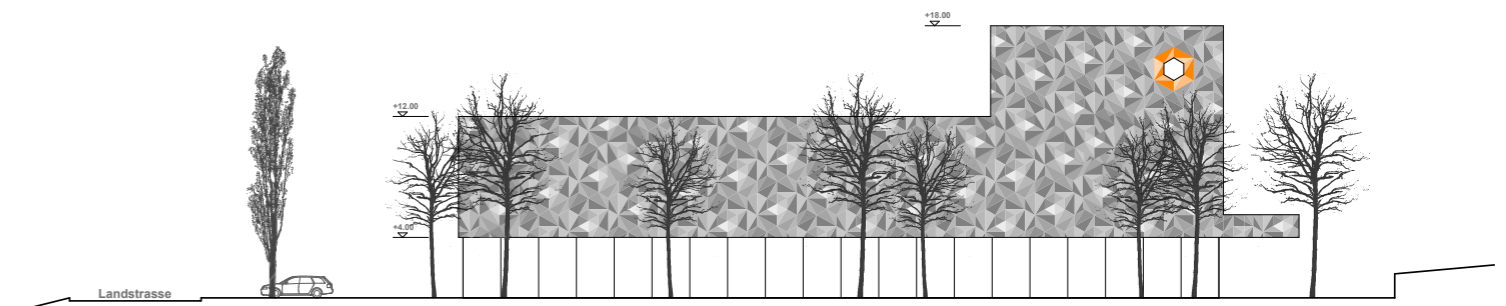

1:500

SCHNITT A

SCHNITT B

SCHNITT C

SCHNITTE ENDAUSBAU

F56 Neubau Taracell Niederwil
 Frei Architekten AG · Bleichemattstrasse 43 · 5000 Aarau

1:500

OSTFASSADE

WESTFASSADE

SÜDFASSADE

NORDFASSADE

VISUALISIERUNG ENDAUSBAU

F56 Neubau Taracell Niederwil
Frei Architekten AG · Bleichemattstrasse 43 · 5000 Aarau

VISUALISIERUNG ENDAUSBAU

F56 Neubau Taracell Niederwil
Frei Architekten AG · Bleichemattstrasse 43 · 5000 Aarau