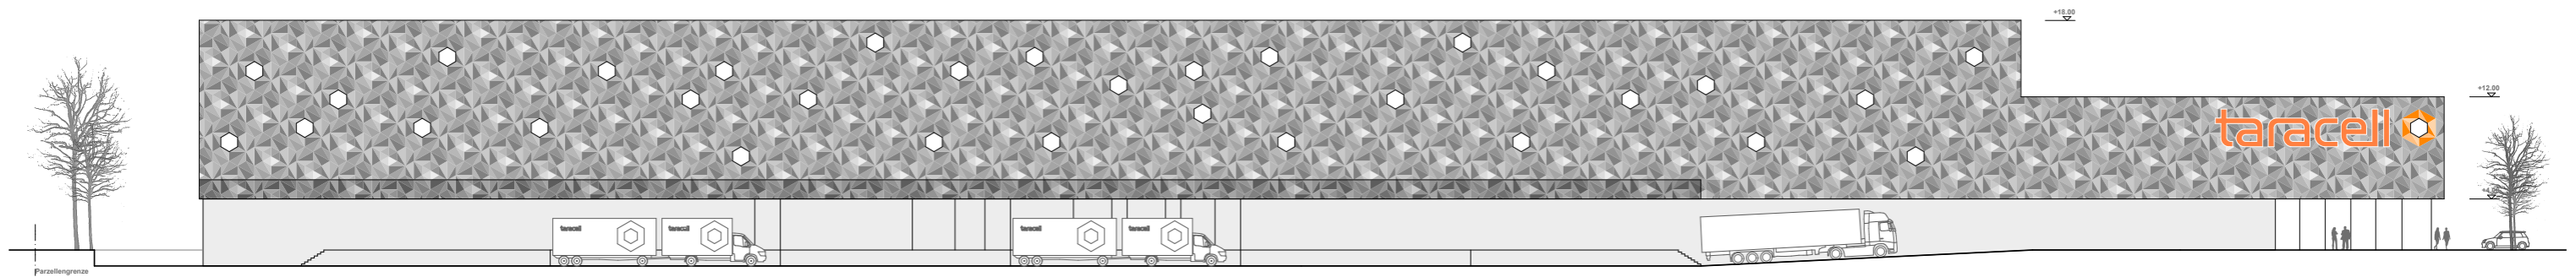

1:500

SCHNITT A

SCHNITT B

SCHNITT C

SCHNITTE ENDAUSBAU

F56 Neubau Taracell Niederwil
 Frei Architekten AG · Bleichemattstrasse 43 · 5000 Aarau

1:500

OSTFASSADE

WESTFASSADE

SÜDFASSADE

NORDFASSADE

VISUALISIERUNG ENDAUSBAU

F56 Neubau Taracell Niederwil
Frei Architekten AG · Bleichemattstrasse 43 · 5000 Aarau

VISUALISIERUNG ENDAUSBAU

F56 Neubau Taracell Niederwil
Frei Architekten AG · Bleichemattstrasse 43 · 5000 Aarau