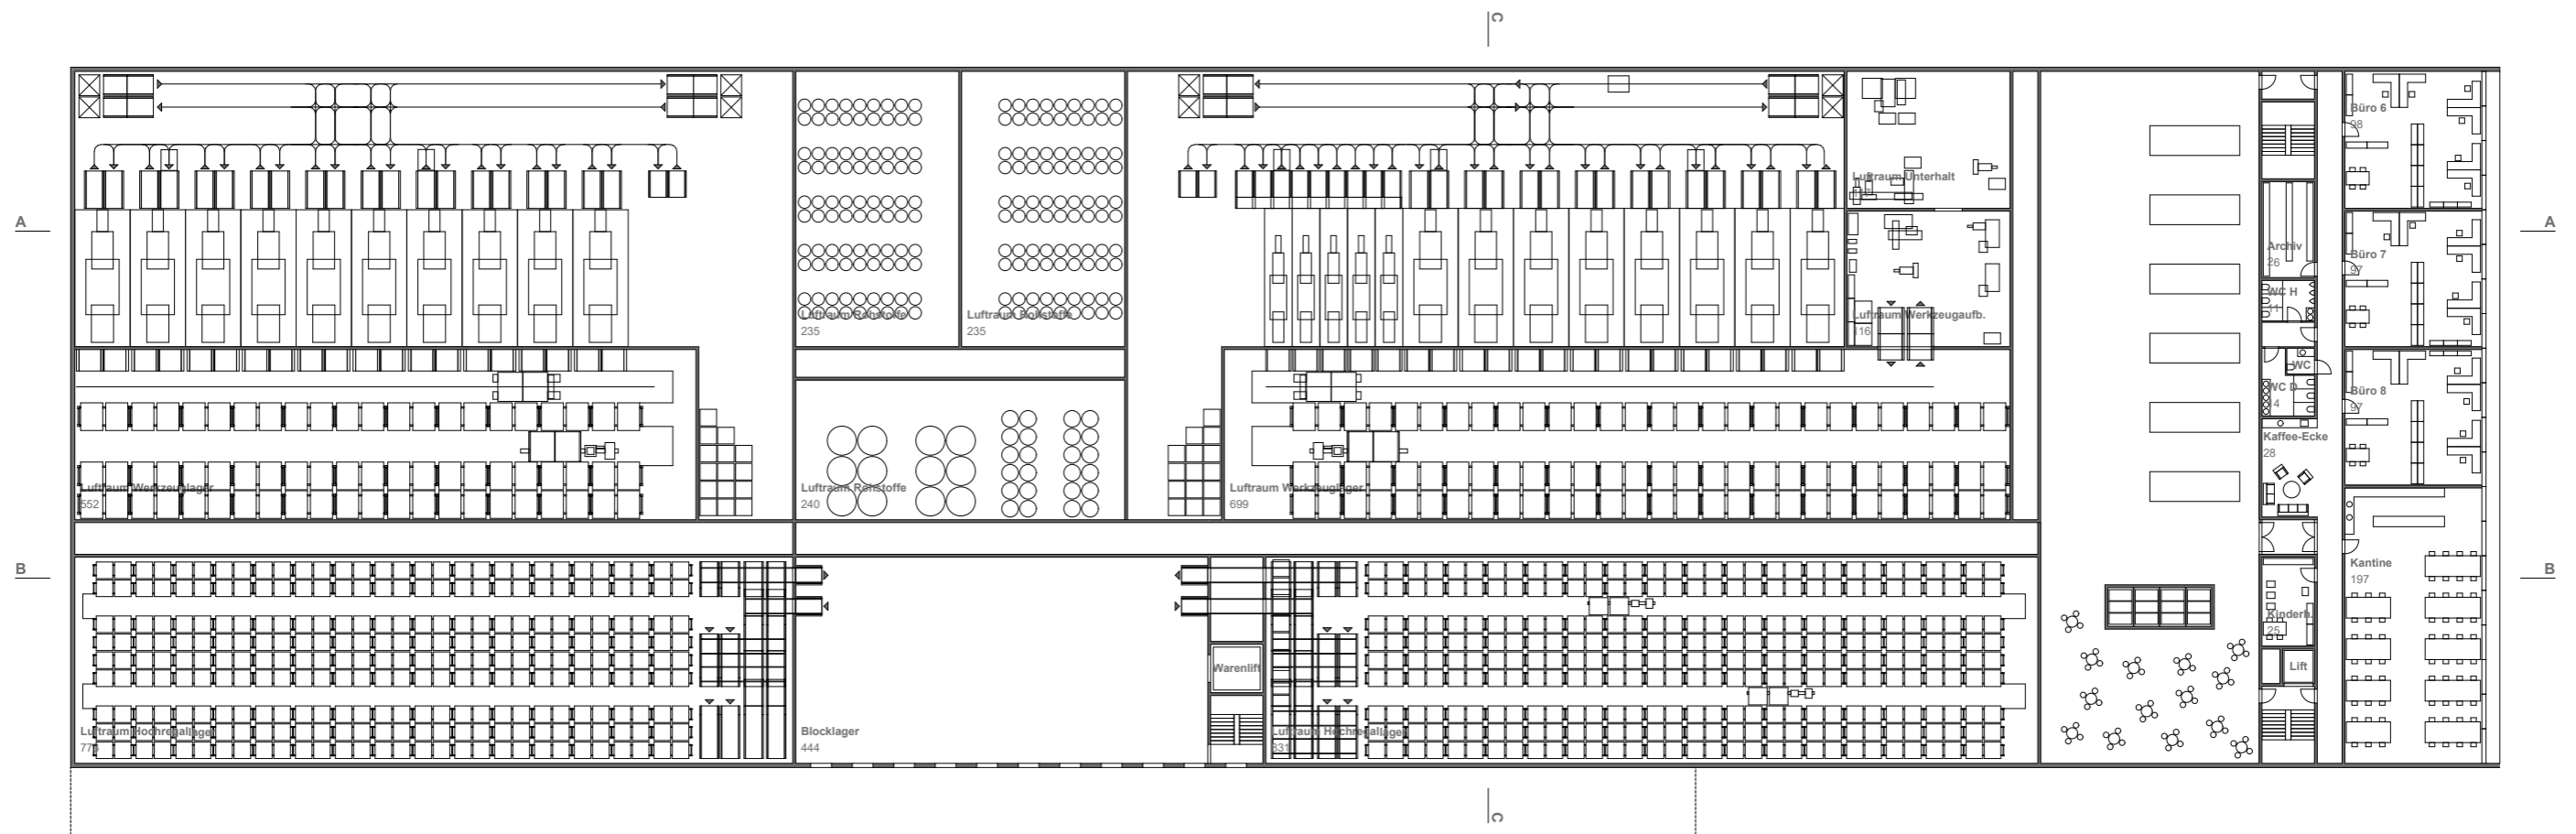

1:500

1.OBERGESCHOSS ENDAUSBAU

F56 Neubau Taracell Niederwil
 Frei Architekten AG · Bleichemattstrasse 43 · 5000 Aarau

1:500

2.OBERGESCHOSS ENDAUSBAU

F56 Neubau Taracell Niederwil
 Frei Architekten AG · Bleichemattstrasse 43 · 5000 Aarau