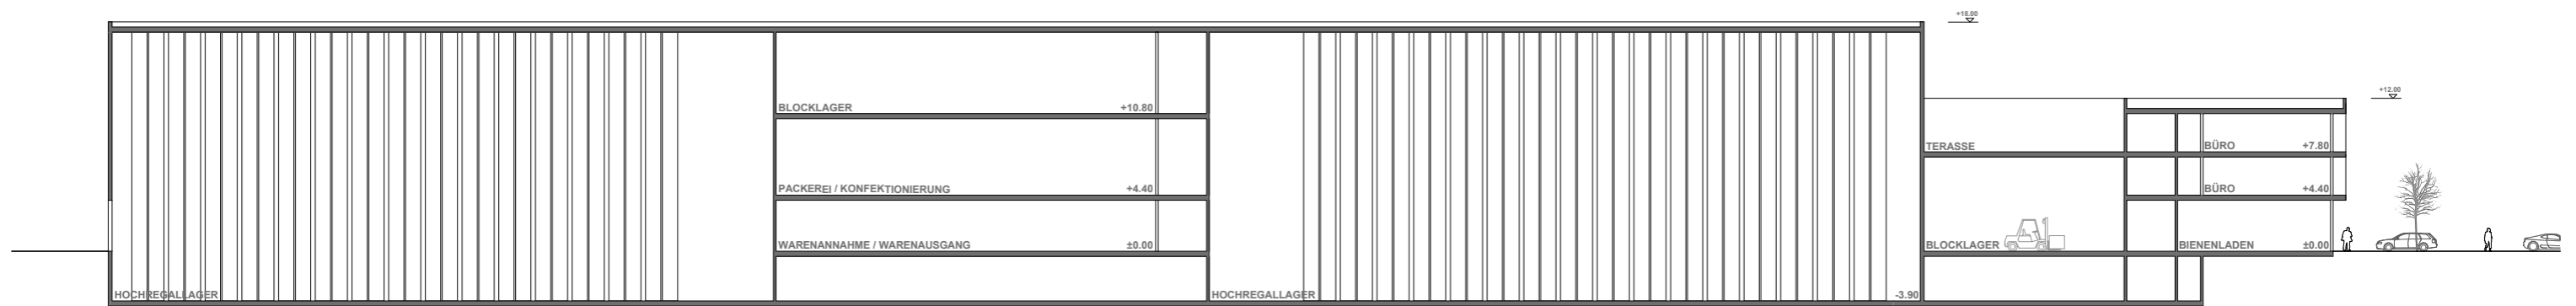

SCHNITT B

SCHNITTE ENDAUSBAU

F56 Neubau Taracell Niederwil
Frei Architekten AG · Bleichemattstrasse 43 · 5000 Aarau

1:500