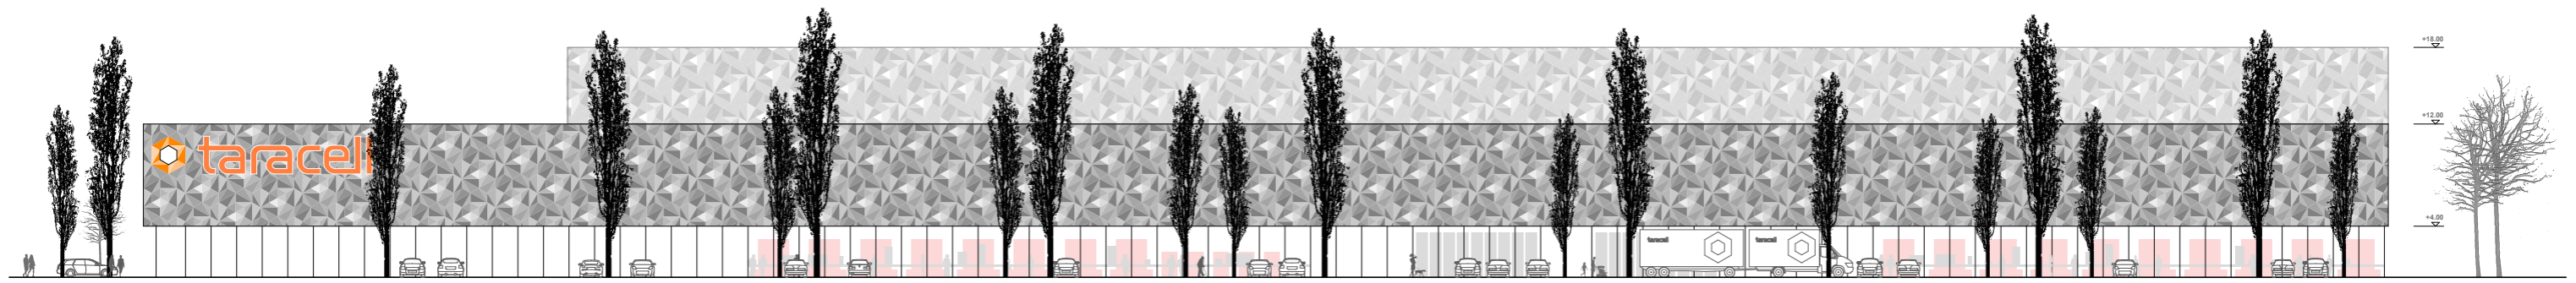

OSTFASSADE