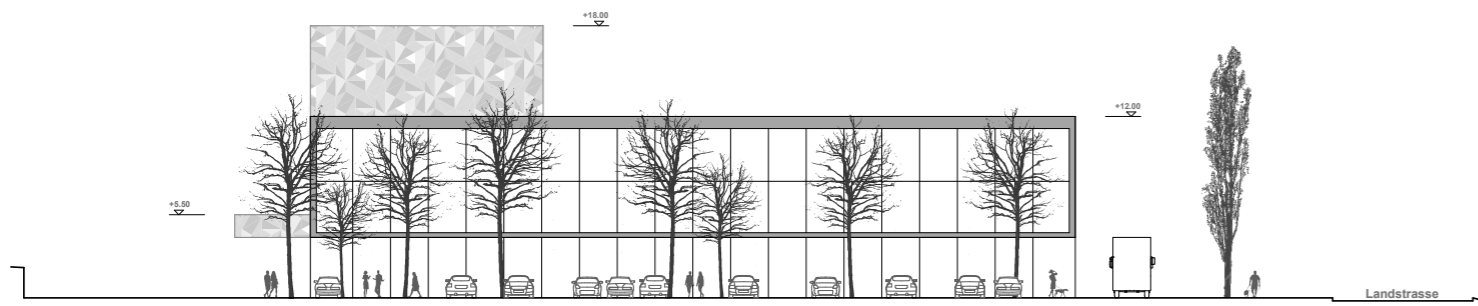

WESTFASSADE

SÜDFASSADE

NORDFASSADE

VISUALISIERUNG ENDAUSBAU

F56 Neubau Taracell Niederwil
Frei Architekten AG · Bleichemattstrasse 43 · 5000 Aarau

VISUALISIERUNG ENDAUSBAU

F56 Neubau Taracell Niederwil
Frei Architekten AG · Bleichemattstrasse 43 · 5000 Aarau