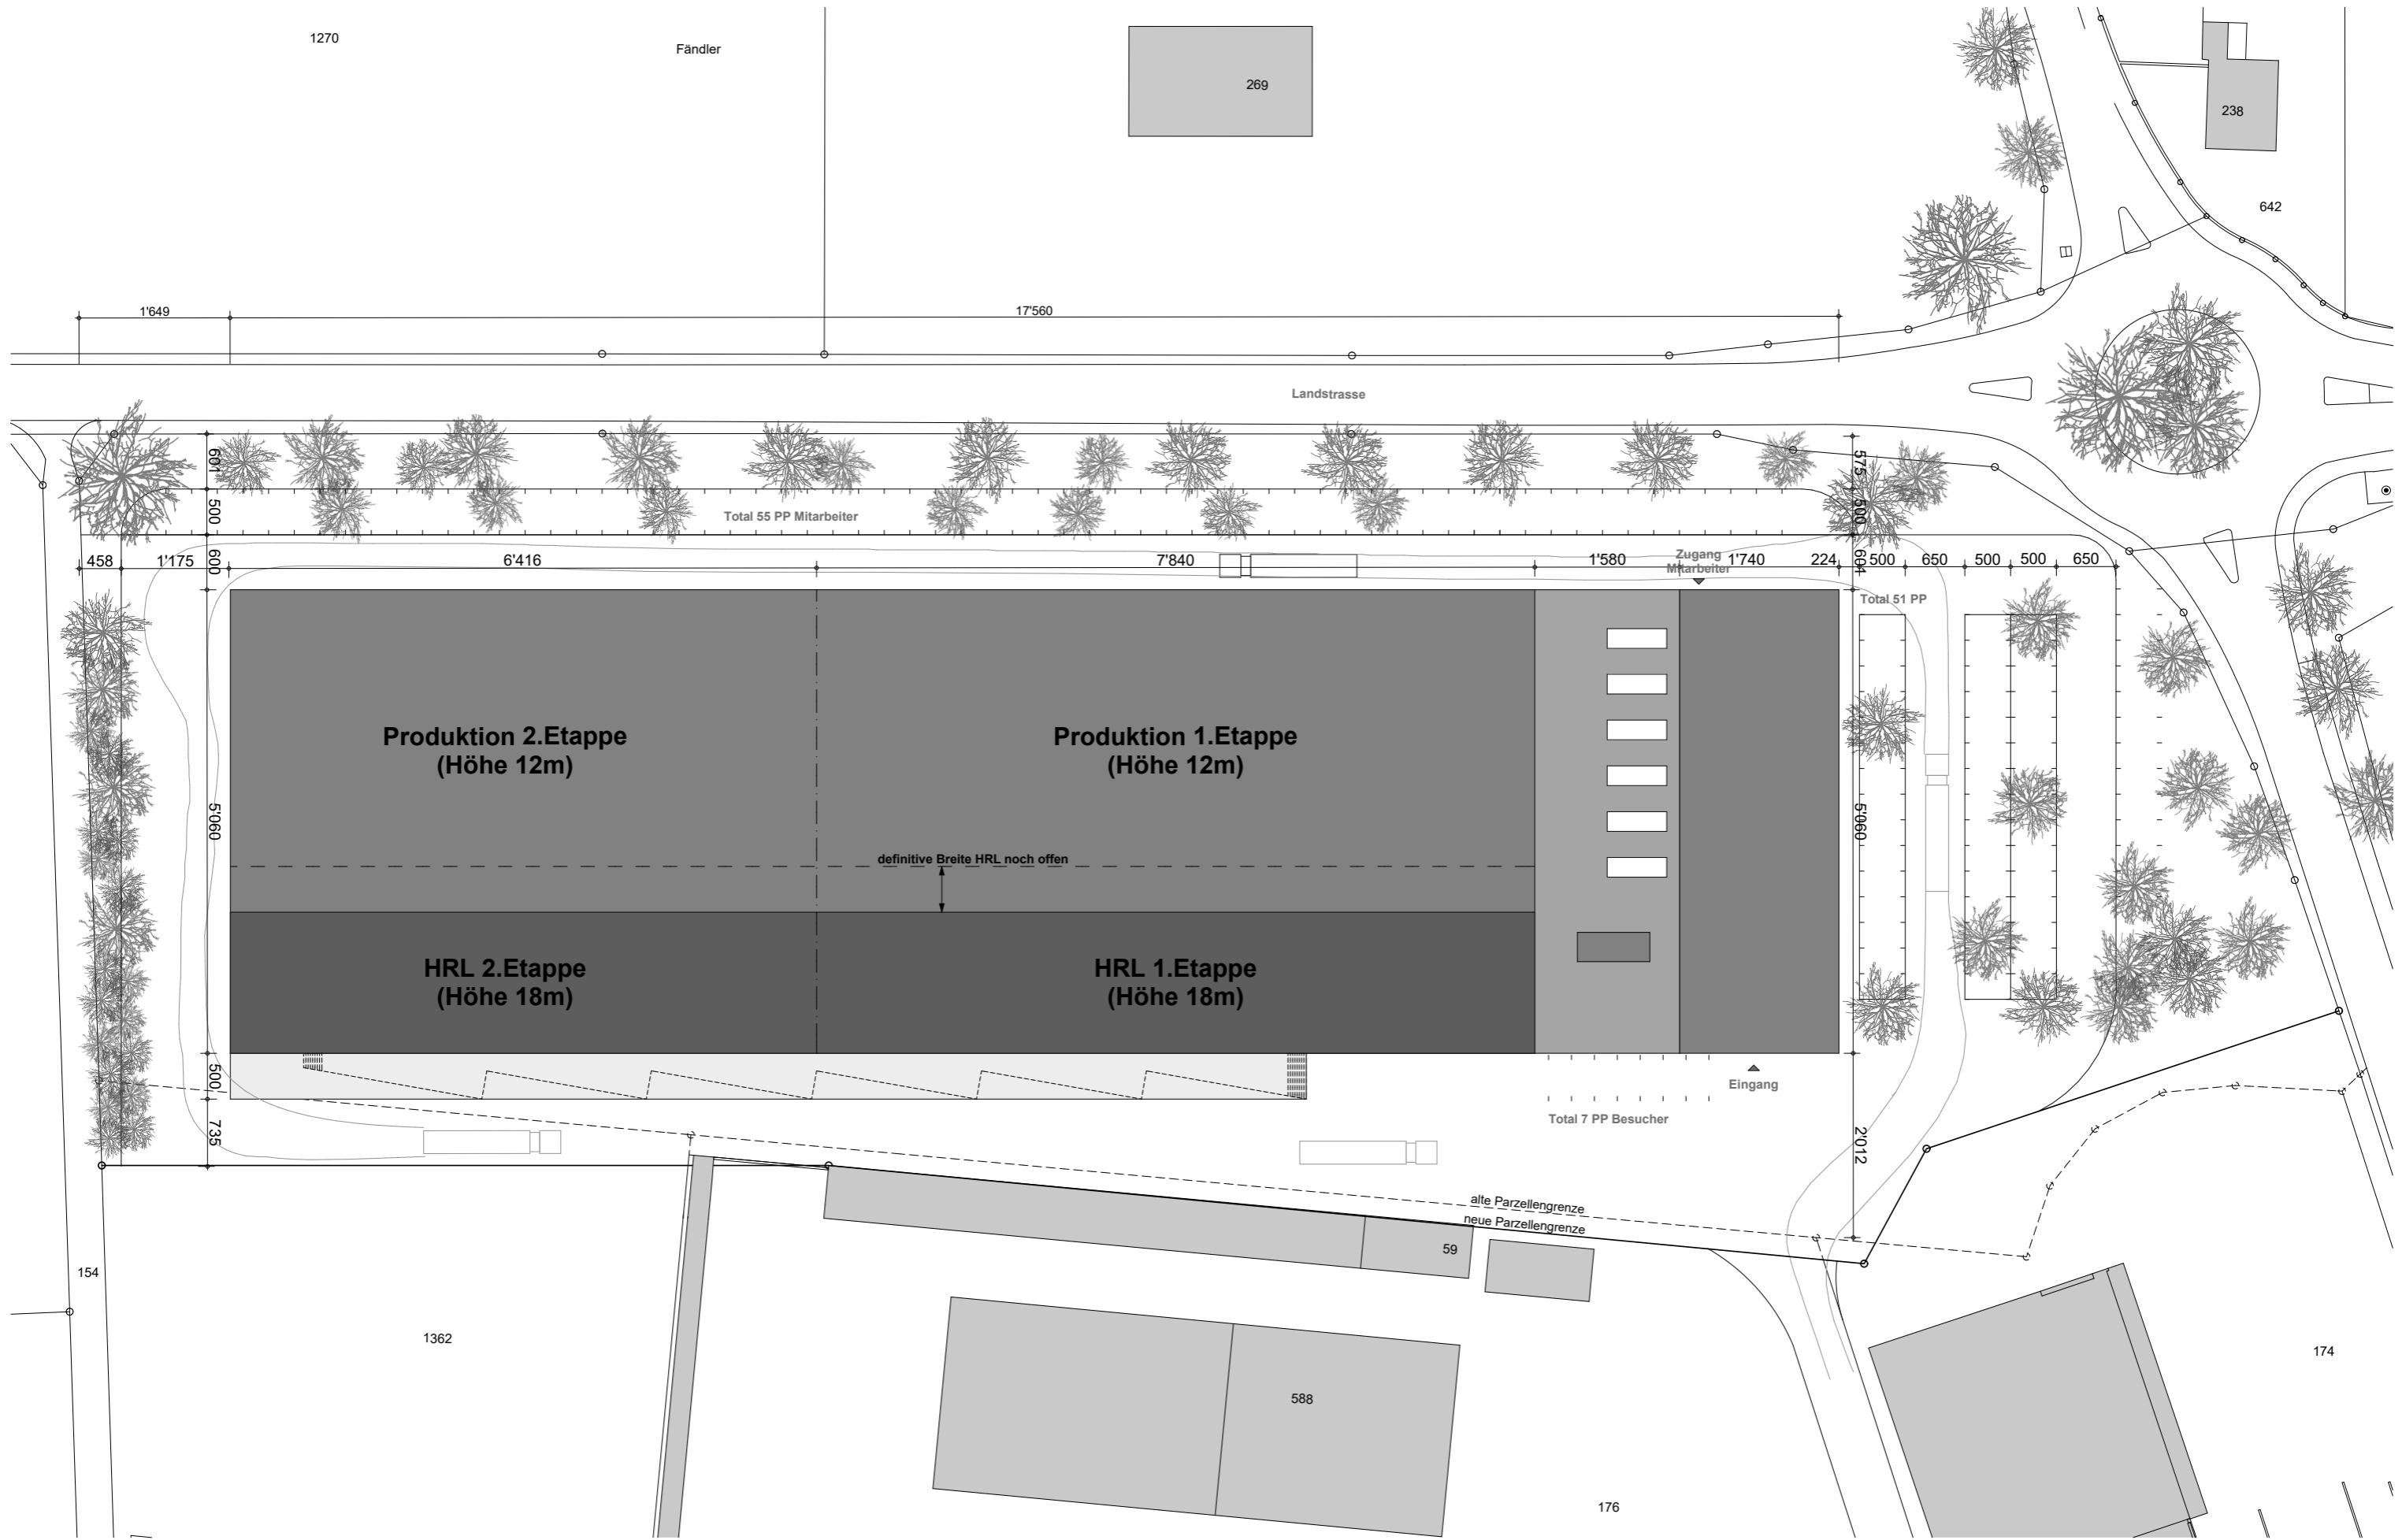

F56 NEUBAU TARACELL, NIEDERWIL

Frei Architekten AG · Bleichemattstrasse 43 · 5000 Aarau

16.03.2016

ERDGESCHOSS ENDAUSBAU

F56 Neubau Taracell Niederwil
 Frei Architekten AG · Bleichemattstrasse 43 · 5000 Aarau

1:500

1.OBERGESCHOSS ENDAUSBAU

F56 Neubau Taracell Niederwil
 Frei Architekten AG · Bleichemattstrasse 43 · 5000 Aarau

1:500

2.OBERGESCHOSS ENDAUSBAU

F56 Neubau Taracell Niederwil
 Frei Architekten AG · Bleichemattstrasse 43 · 5000 Aarau

1:500

SCHNITT A

SCHNITT B

SCHNITT C

SCHNITTE ENDAUSBAU

F56 Neubau Taracell Niederwil
 Frei Architekten AG · Bleichemattstrasse 43 · 5000 Aarau

1:500

OSTFASSADE

WESTFASSADE

SÜDFASSADE

NORDFASSADE

VISUALISIERUNG ENDAUSBAU

F56 Neubau Taracell Niederwil
Frei Architekten AG · Bleichemattstrasse 43 · 5000 Aarau

VISUALISIERUNG ENDAUSBAU

F56 Neubau Taracell Niederwil
Frei Architekten AG · Bleichemattstrasse 43 · 5000 Aarau