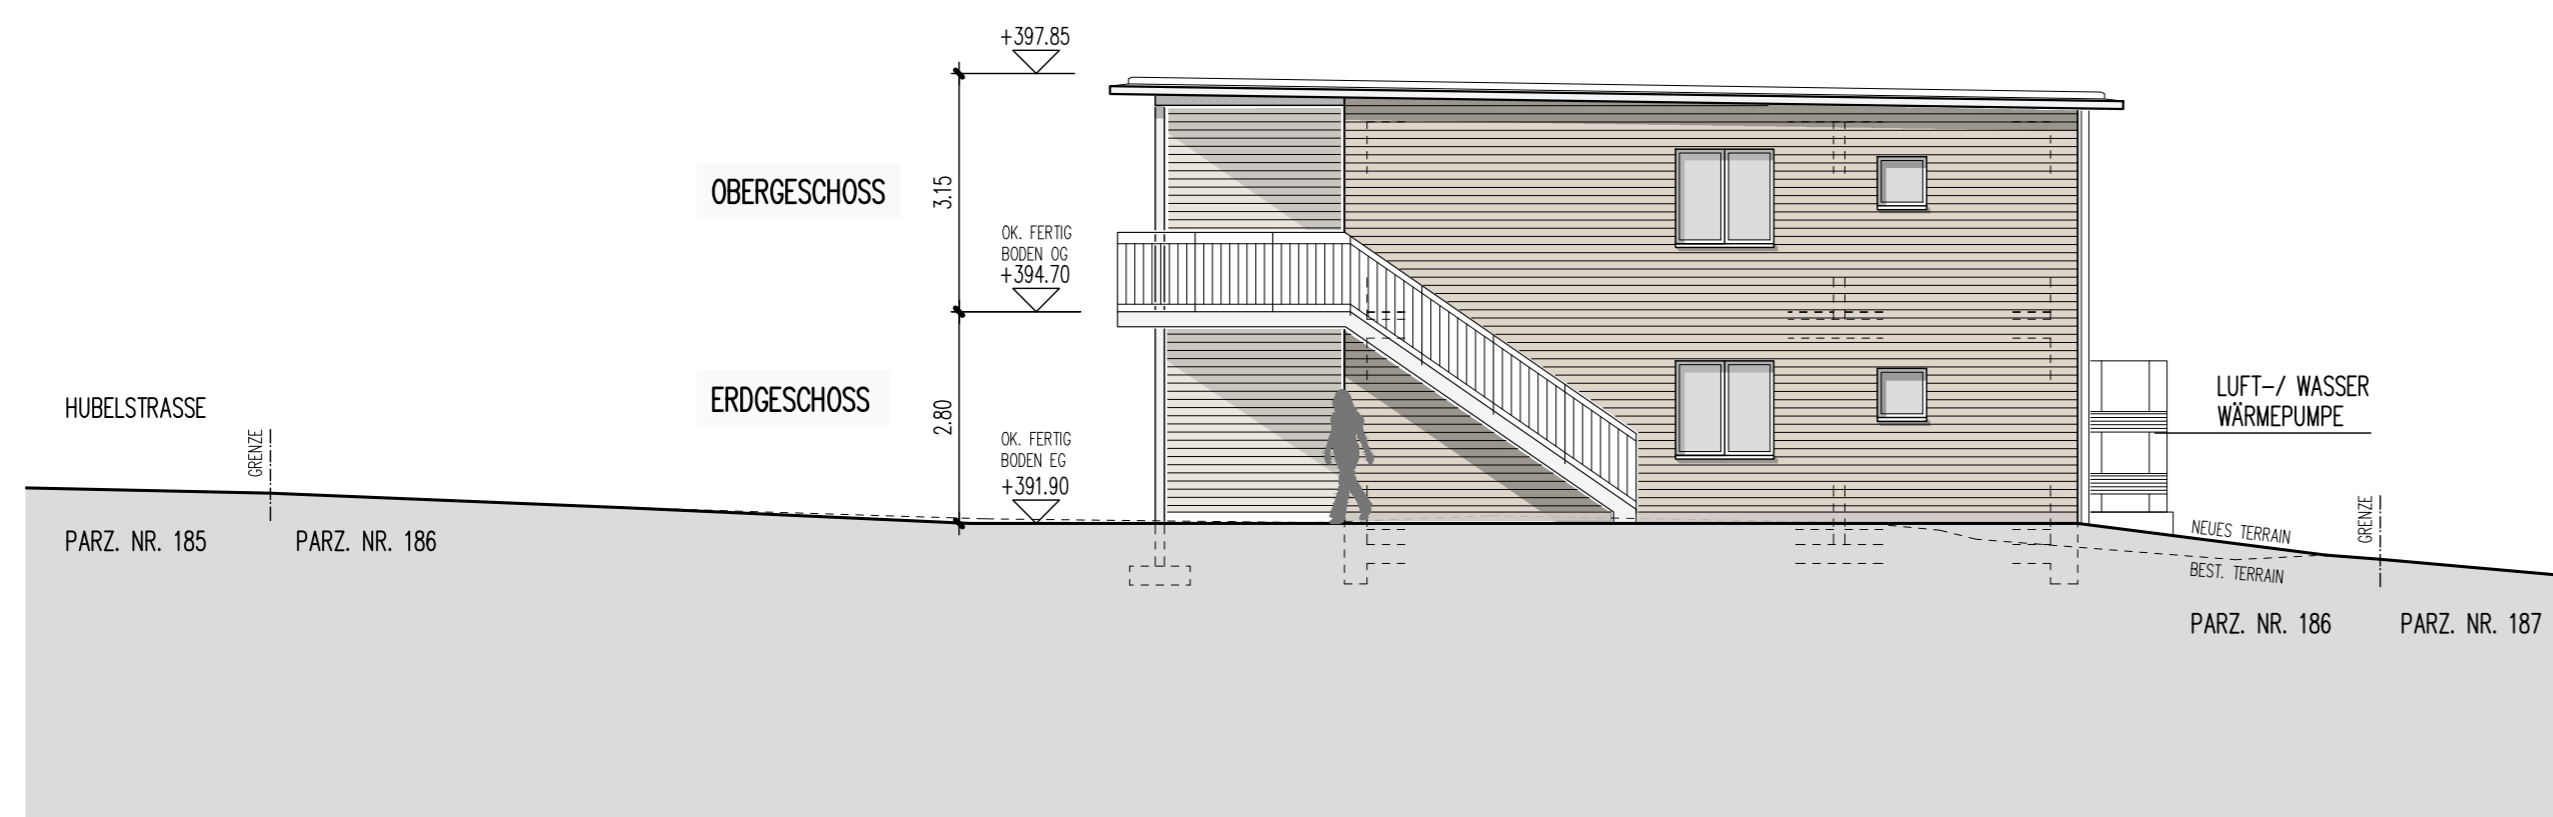

FASSADEN

MST. 1:100

ARCHITEKTURBÜRO ROLF REY AG info@archrey.ch PL.NR.: 356 - 13
 EMAUSSTRASSE 19, 5621 ZUFIKON 056 631 70 52 DAT.: 23.02.2021

LEGENDE:

- BESTEHENDE GEBÄUDE
- ABBRUCH
- NEU

BAUHERRSCHAFT:

ARCHITEKT:

DATUM:

SÜDWEST - FASSADE

SÜDOSST - FASSADE

NORDWEST - FASSADE

NORDOST - FASSADE