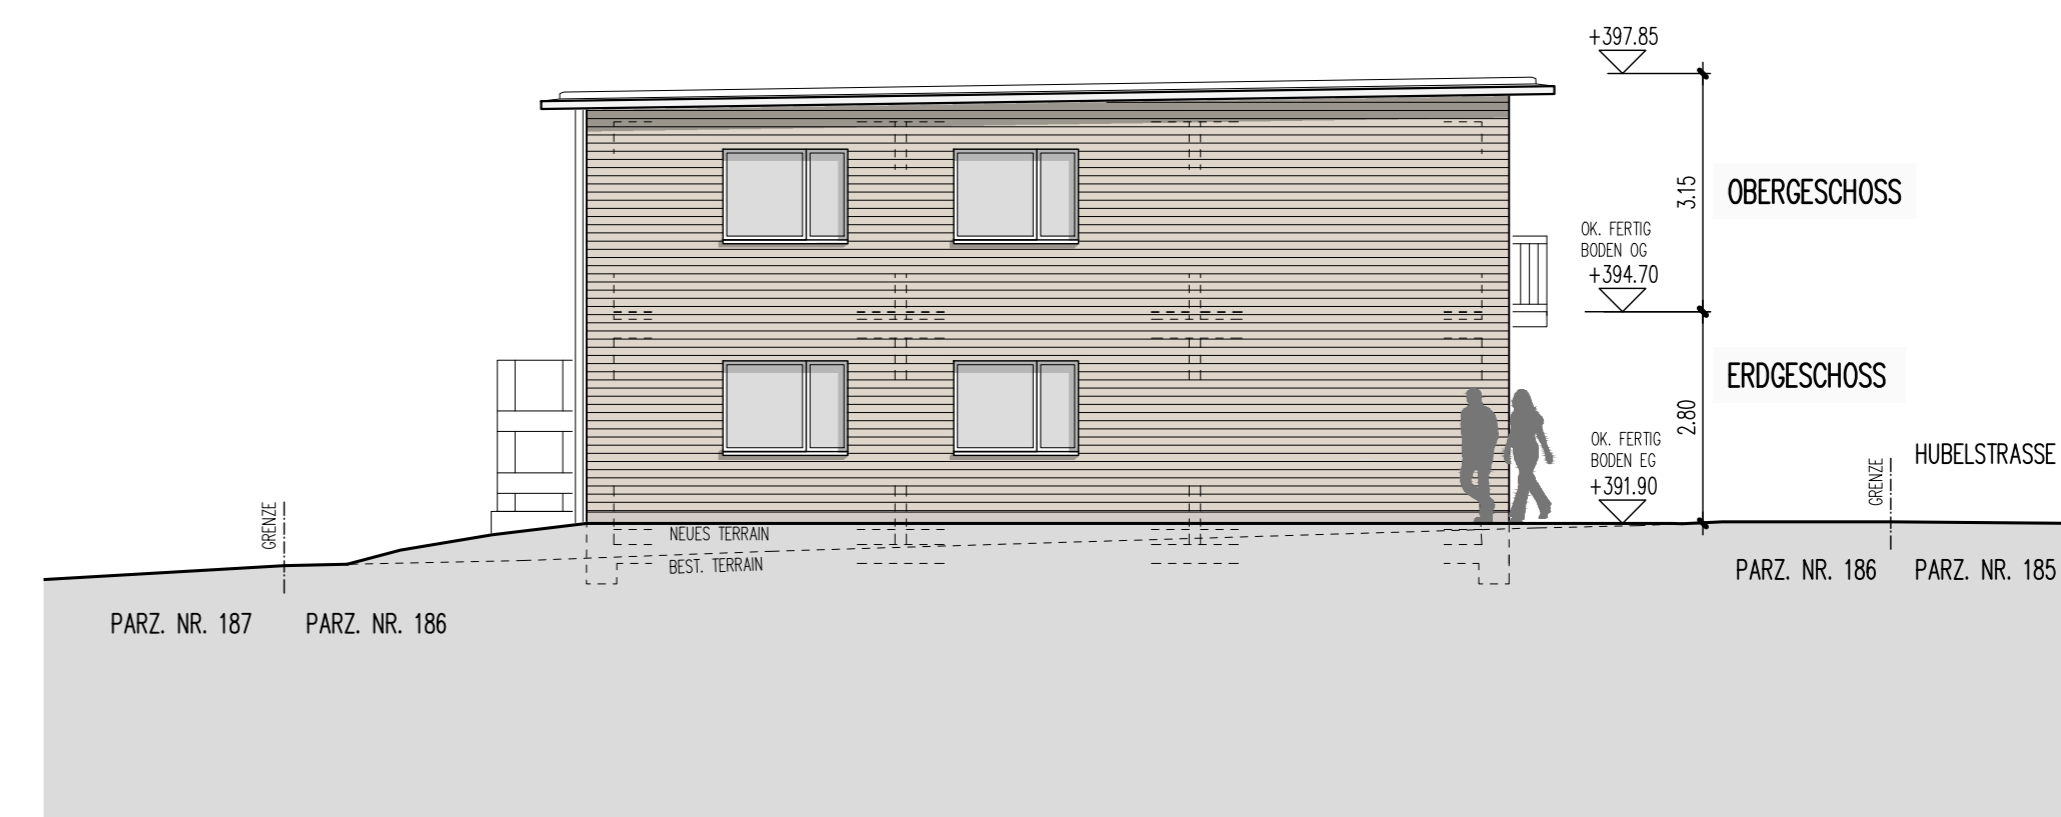

FASSADEN

MST. 1:100

ARCHITEKTURBÜRO ROLF REY AG info@archrey.ch PL.NR.: 356 - 13
 EMAUSSTRASSE 19, 5621 ZUFIKON 056 631 70 52 DAT.: 23.02.2021

LEGENDE:

- BESTEHENDE GEBÄUDE
- ABBRUCH
- NEU

BAUHERRSCHAFT:

ARCHITEKT:

DATUM:

SÜDWEST - FASSADE

SÜDOSST - FASSADE

NORDWEST - FASSADE

NORDOST - FASSADE